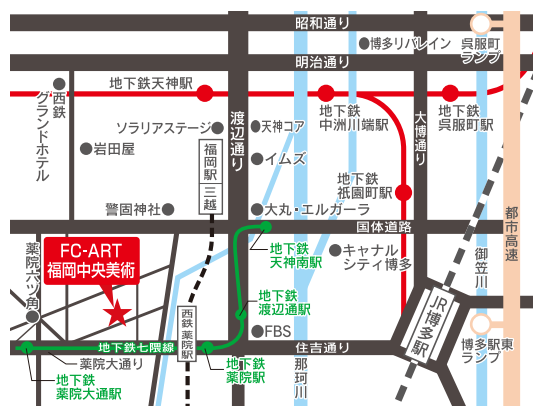

- ・木炭による石膏デッサン
- ・鉛筆による石膏デッサン
- ・水彩による静物着彩

■福岡中央美術本課程

油画科/日本画科/教育系科(佐賀大学芸術地域デザイン学部)
デザイン・工芸科/基礎デッサン科/土曜コース(各科共)

■授業時間

- 昼間部コース(月～土) 9:00～16:00 ※①
 - 夜間部コース(月～土) 17:30～20:30 ※②
 - 基礎3日コース(週3/曜日応談) 17:30～20:30 ※②
 - 土曜コース(毎週土曜日) 14:00～20:30 ※③
- ※① 1・2学期の土曜日のみ14:00～17:00 3学期(月～土)9:00～16:00
※② 3学期は 17:00～20:00
※③ 3学期は 13:00～20:00

■授業期間

- 1学期 2022年 4月11日(月)～7月9日(土)
 - 2学期 2022年 9月5日(月)～12月3日(土)
 - 3学期 2023年 1月10日(火)～3月11日(土)(予定)
- ※直前講習会は2022年1月11日(火)～3月12日(土)までになります。

■チケット制講習

- 基礎デッサン科 ●デザイン・工芸科 ●油画科 ●日本画科
- 教育系科(佐賀大学芸術地域デザイン学部)

高校の授業が忙しい、遠距離で毎日の通学が難しい、色々な事情で週、不定期にしかこれないみなさんのために3時間を1単位として、平日で受講できるコースを用意しています。また土曜日しかこれられない学生には、土曜(6時間)での受講も可能です。進路がはっきり決まっていない人、初めてで自信のない人にもスタートの絶好の機会です!10コマから受講料割引の特典もあります。詳細は、事務局までお問い合わせください。