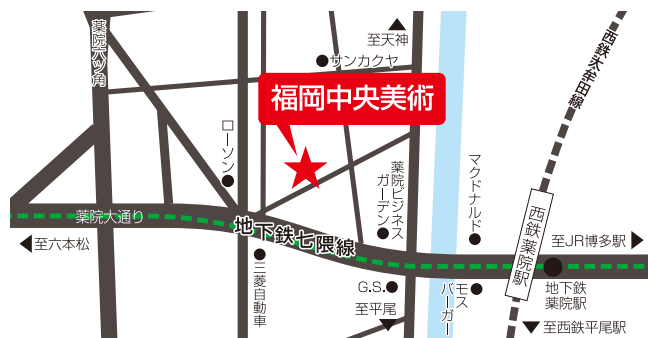

- ・木炭による石膏デッサン
- ・鉛筆による石膏デッサン
- ・水彩による静物着彩

■福岡中央美術本課程

油画科/日本画科/教育系科(佐賀大学芸術地域デザイン学部)
デザイン・工芸科/基礎デッサン科/土曜コース(各科共)

■授業時間

- 昼間部コース(月～土) 9:00～16:00 ※①
 - 夜間部コース(月～土) 17:30～20:30 ※②
 - 基礎3日コース(週3/曜日応談) 17:30～20:30 ※②
 - 土曜コース(毎週土曜日) 14:00～20:30 ※③
- ※① 1・2学期の土曜日のみ14:00～17:00 3学期(月～土)9:00～16:00
※② 3学期は 17:00～20:00
※③ 3学期は 13:00～20:00

■授業期間

- 1学期 2022年 4月11日(月)～7月9日(土)
 - 2学期 2022年 9月5日(月)～12月3日(土)
 - 3学期 2023年 1月10日(火)～3月11日(土)(予定)
- ※直前講習会は2022年1月11日(火)～3月12日(土)までになります。

■チケット制講習

- 基礎デッサン科 ●デザイン・工芸科 ●油画科 ●日本画科
- 教育系科(佐賀大学芸術地域デザイン学部)

高校の授業が忙しい、遠距離で毎日の通学が難しい、色々な事情で週、不定期にしかこれないみなさんのために3時間を1単位として、平日で受講できるコースを用意しています。また土曜日しかこれられない学生には、土曜(6時間)での受講も可能です。進路がはっきり決まっていない人、初めてで自信のない人にもスタートの絶好の機会です!10コマから受講料割引の特典もあります。詳細は、事務局までお問い合わせください。